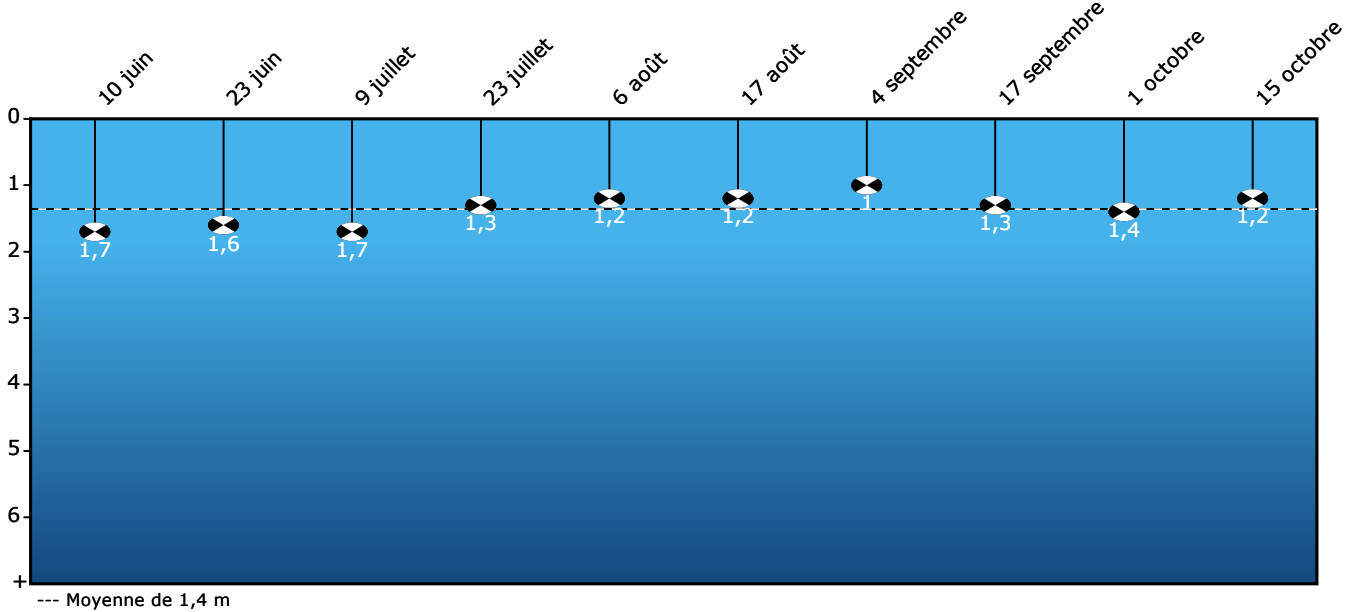

Réseau de surveillance volontaire des lacs

Lac Labrie (0857A) - Suivi de la transparence 2023

Transparence de l'eau - Été 2023
(profondeur du disque de Secchi en mètres)

Transparence

- Une bonne estimation de la transparence moyenne estivale de l'eau a été obtenue par 10 mesures de la profondeur du disque de Secchi. Cette transparence de 1,4 m caractérise une eau très trouble. Cette variable situe l'état trophique du lac dans la classe eutrophe.